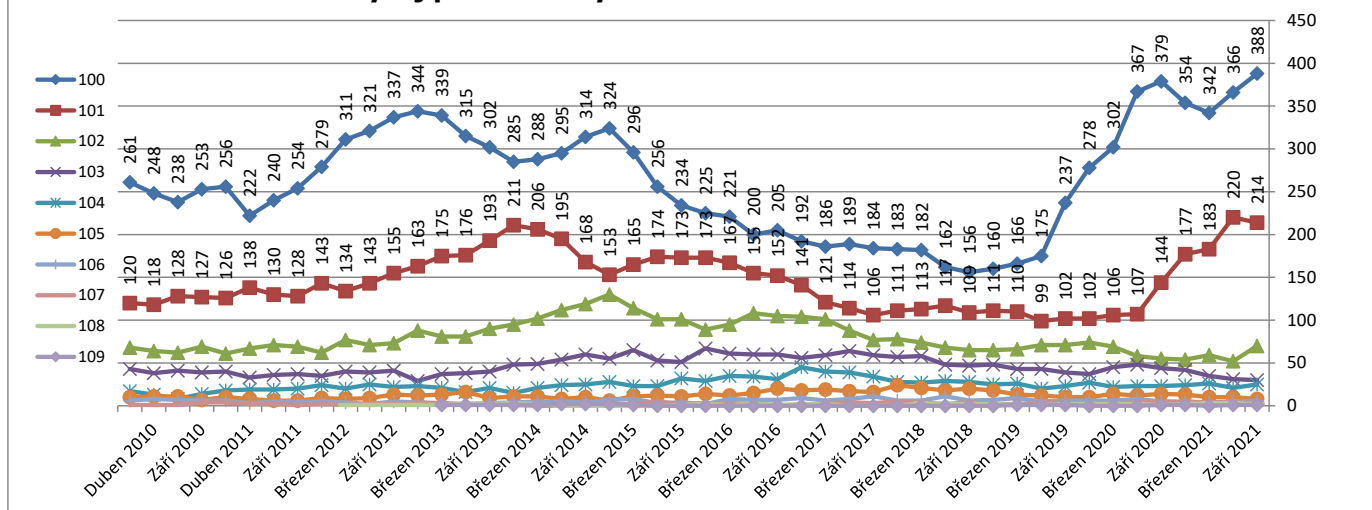

Vývoj počtu stoletých a starších důchodců dle věku