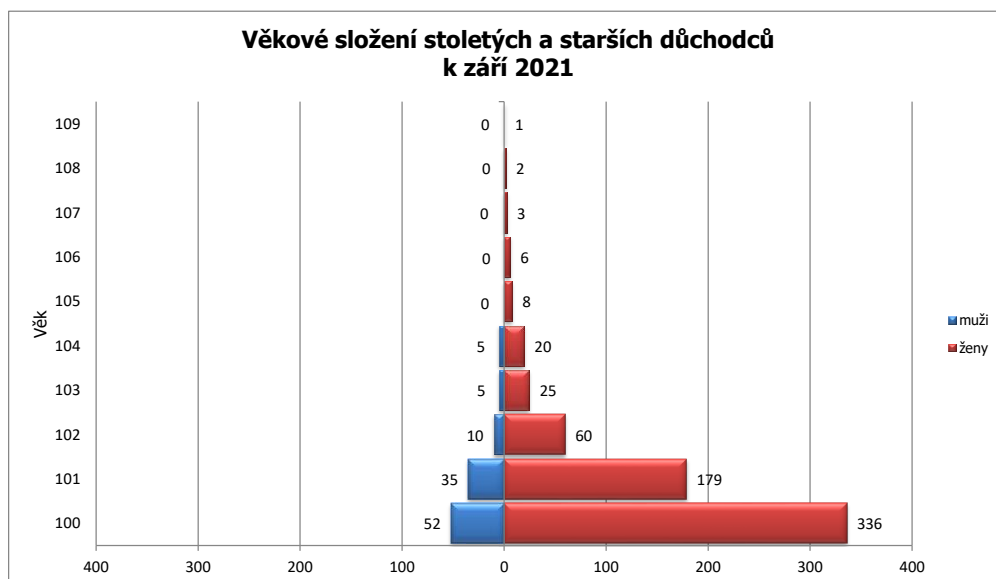

Století a starší důchodci dle věku, krajů a pohlaví za výplatní měsíc září 2021

Kraj	Věk	100	101	102	103	104	105	106	107	108	109	Celkem
Hl. m. Praha		70	48	16	4	9	1		2		1	151
	muži	9	6	5	1	4						25
	ženy	61	42	11	3	5	1		2		1	126
Středočeský kraj		30	18	5	5	2		2		1		63
	muži	4	4	1	2							11
	ženy	26	14	4	3	2		2		1		52
Jihočeský kraj		29	13	4	4	2	1					53
	muži	4	2									6
	ženy	25	11	4	4	2	1					47
Plzeňský kraj		20	6	1	2							29
	muži	3	1									4
	ženy	17	5	1	2							25
Karlovarský kraj		7	8		1	1	1					18
	muži	1	1									2
	ženy	6	7		1	1	1					16
Ustecký kraj		31	9	4	2		3	1				50
	muži	4										4
	ženy	27	9	4	2		3	1				46
Liberecký kraj		17	12	2								31
	muži	2	3									5
	ženy	15	9	2								26
Královéhradecký kraj		22	4	5	1	1						33
	muži	5	1									6
	ženy	17	3	5	1	1						27
Pardubický kraj		16	7	2	2	1				1		29
	muži	3	4	1								8
	ženy	13	3	1	2	1				1		21
Kraj Vysočina		18	14	3				1				36
	muži	2	4									6
	ženy	16	10	3				1				30
Jihomoravský kraj		46	24	14	3	6		2				95
	muži	5	1			1						7
	ženy	41	23	14	3	5		2				88
Olomoucký kraj		24	13	1	3	1	1		1			44
	muži	4	3									7
	ženy	20	10	1	3	1	1		1			37
Zlínský kraj		25	11	5	2							43
	muži	2	2	2	2							8
	ženy	23	9	3								35
Moravskoslezský kraj		33	27	8	1	2	1					72
	muži	4	3	1								8
	ženy	29	24	7	1	2	1					64
Česká republika		388	214	70	30	25	8	6	3	2	1	747
	muži	52	35	10	5	5	0	0	0	0	0	107
	ženy	336	179	60	25	20	8	6	3	2	1	640

Poznámky:

Nejstarší důchodce je žena narozená v roce 1912 (109 let) žijící v kraji Hlavní město Praha.

Nejstarší důchodce mužského pohlaví žije v kraji Hlavní město Praha, narozen byl v roce 1917 a je mu 104 let.